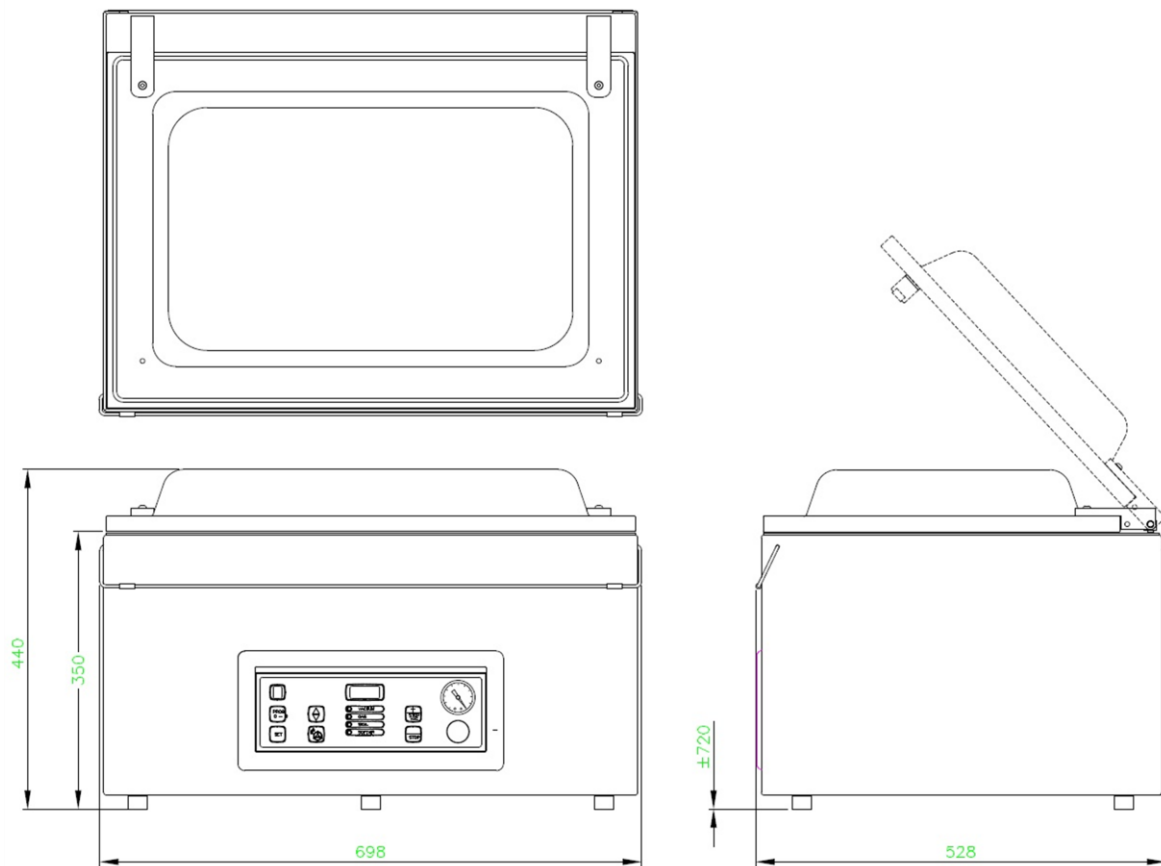

BOXER 52II

VAKUUMVERPACKUNGSMASCHINE

BESCHREIBUNG

Die robuste Boxer 52II Vakuumpackungsmaschine aus Edelstahl ist standardmäßig mit zwei Schweißleisten, einer Busch Vakuumpumpe und einer Digitalen Steuerung mit 10 Vorwahlprogramme ausgestattet. Dieses Tischmodell entspricht den CE-Normen.

Henkelman bietet standardmäßig 3 Jahre Garantie

SPEZIFIKATIONEN

- Standard mit 2 Schweißleisten (links-rechts): 2 x 410 mm
- Standard mit Doppelschweißung (2 Drähte). Optional (ohne Aufpreis): Trenn-/Breitschweißung
- Schweißleisten sind für Reinigungs- und Wartungszwecke einfach abnehmbar
- Pumpenkapazität: 21 m³/h Busch Vakuumpumpe
- Pumpenconditionierungsprogramm für Wartung und Reinigung
- Maschinentzyklus: 20-40 Sek
- Standard Digitale Steuerung mit Zeitsteuerung und 10 Vorwahlprogramme
- Standard Soft-Air für optimalen Schutz von Produkt und Vakuumbbeutel
- Tiefgezogene, rostfreie Edelstahlkammer
- Rostfreies Edelstahlchassis und transparenter Deckel
- Kommt mit Einlegeplatten für einen schnelleren Verarbeitungszyklus und besseren Produktplatzierung

OPTIONEN

- 1-2 Trennschweißung
- Sensorsteuerung/ACS-Steuerung
- Dampfsensor
- Begasung

ZUBEHÖR (OPTIONAL GEGEN AUFPREIS)

- Zebra ZD410 Thermo-Etikettendrucker (nur für Maschinen mit ACS-Steuerung verfügbar)
- Schrägeinlage (zum Vakuum verpacken von Flüssigkeiten und Pulvern)
- Externer Adapter (zum Vakuumieren in Gastronormbehältern)
- Servicesatz für Standardwartung

VACUUMVERPACKUNGSMASCHINE BOXER 52II – TECHNISCHE DATEN

VACUUMVERPACKUNGSMASCHINE BOXER 52II – TECHNISCHE DATEN

ABMESSUNGEN

In mm

Modell	Abmessungen (mm)		Spannung*	Pumpenkapazität (m ³ /h)	Anschlusswert (kW)	Gewicht (kg)
	Kammer (verfügbarer Nutzraum) L x W x H	Maschine L x W x H				
Boxer 52II	410 x 520 x 180	528 x 698 x 440	230V-1-50	21	0,8	81