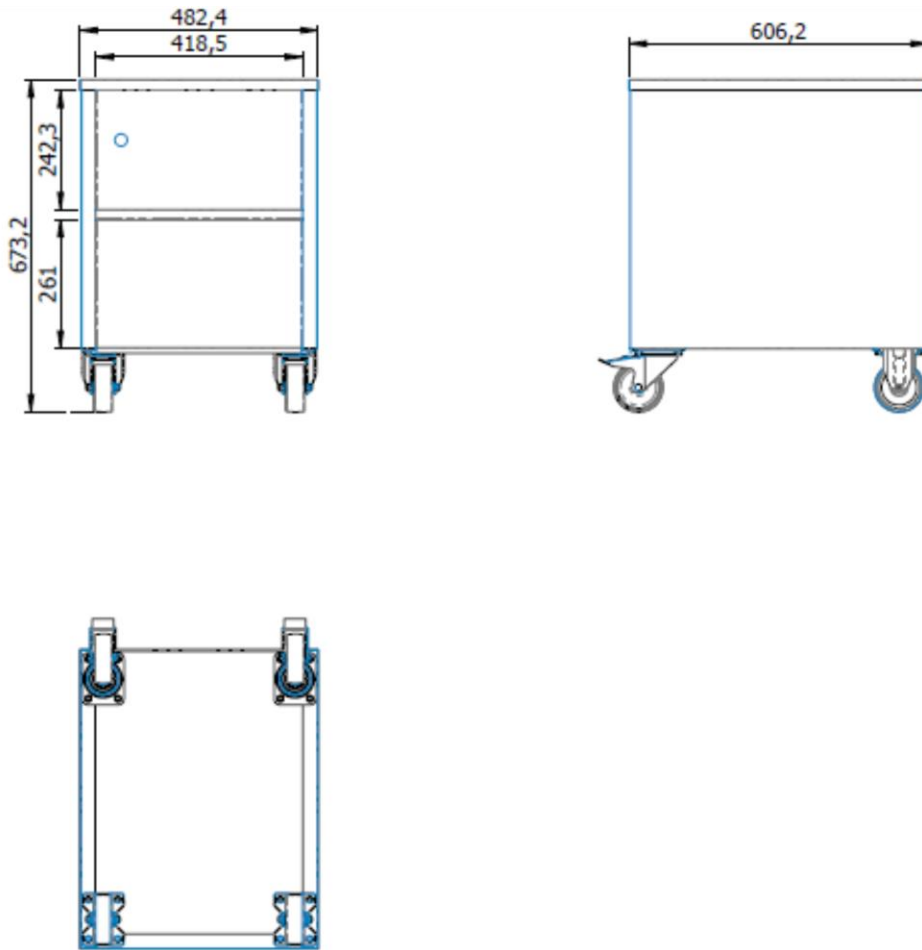

TROLLEY MET SCHAP

VOOR TAFELMODELLEN

KENMERKEN

- Afmetingen (l x w x h)
606 x 483 x 673 mm
- Gewicht 17 kg
- Volledig van RVS
- Zwenkwielen met remmen
- Meer mobiliteit
- Schap voor het opbergen van printer, labels, zakken of andere accessoires
- Optimaal gebruik van de ruimte
- Geschikt voor alle tafelmodellen, behalve de Boxer 52 en Boxer 62

OMSCHRIJVING

De universele trolley van Henkelman is geschikt voor alle tafelmodellen, behalve de Boxer 52 en Boxer 62. Dit accessoire zorgt voor meer mobiliteit van de machine, en biedt ruimte om een label printer te bewaren, en andere accessoires, zoals labels en vacuümzakken.

Henkelman geeft standaard 3 jaar garantie

HENKELMAN TROLLEY MET SCHAP – SPECS

TROLLEY MET SCHAP – SPEC SHEET

DIMENSIONS

In mm

	Afmetingen L x B x H (mm)	Gewicht (kg)
Trolley	606 x 483 x 673	17

HENKELMAN BV
Titaniumlaan 10
5221 CK 's-Hertogenbosch
The Netherlands